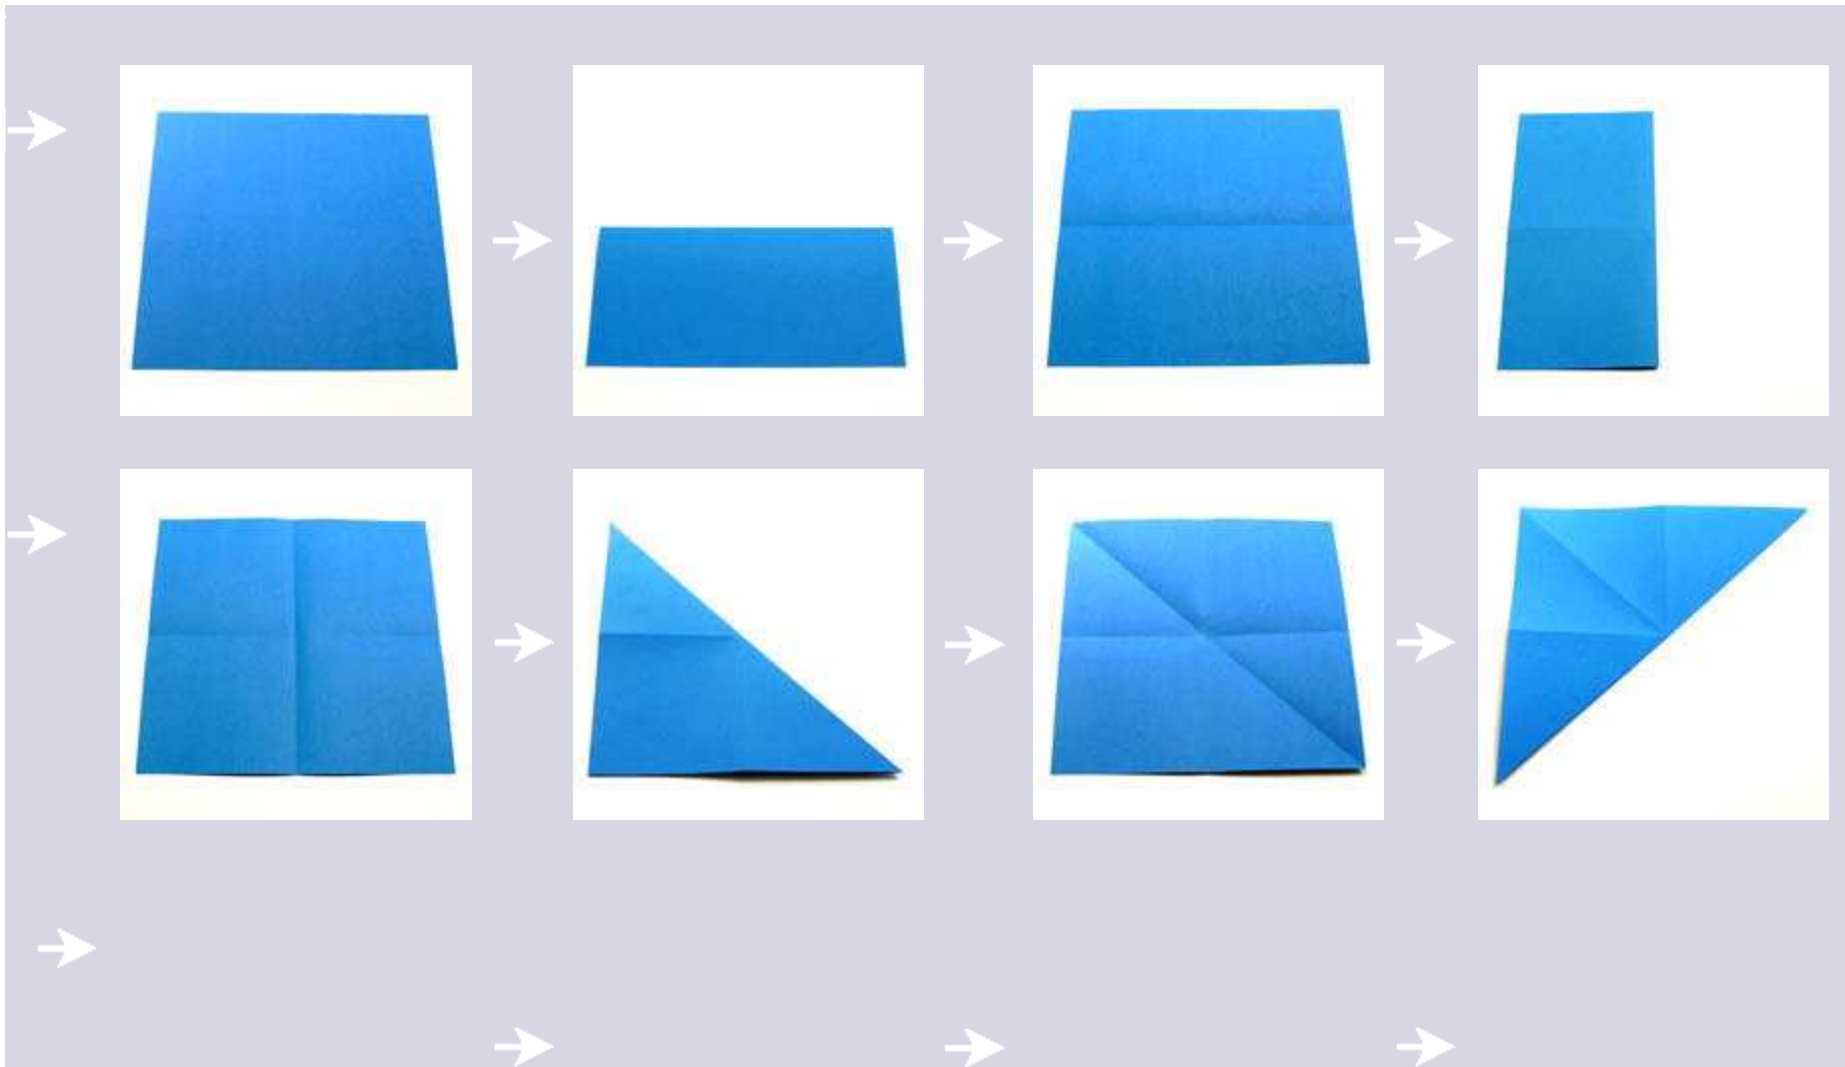

# FALTANLEITUNG SCHATZKISTE

**Ecken zur Mitte**

**oben wiederholen**

Für den Deckel der Schachtel werden die Schritte mit dem anderen Blatt wiederholt.

Die kleine Schachtel ist ideal zur Aufbewahrung von kleinen Dingen und kann schnell zwischendurch ohne Schere oder Kleber gefaltet werden.